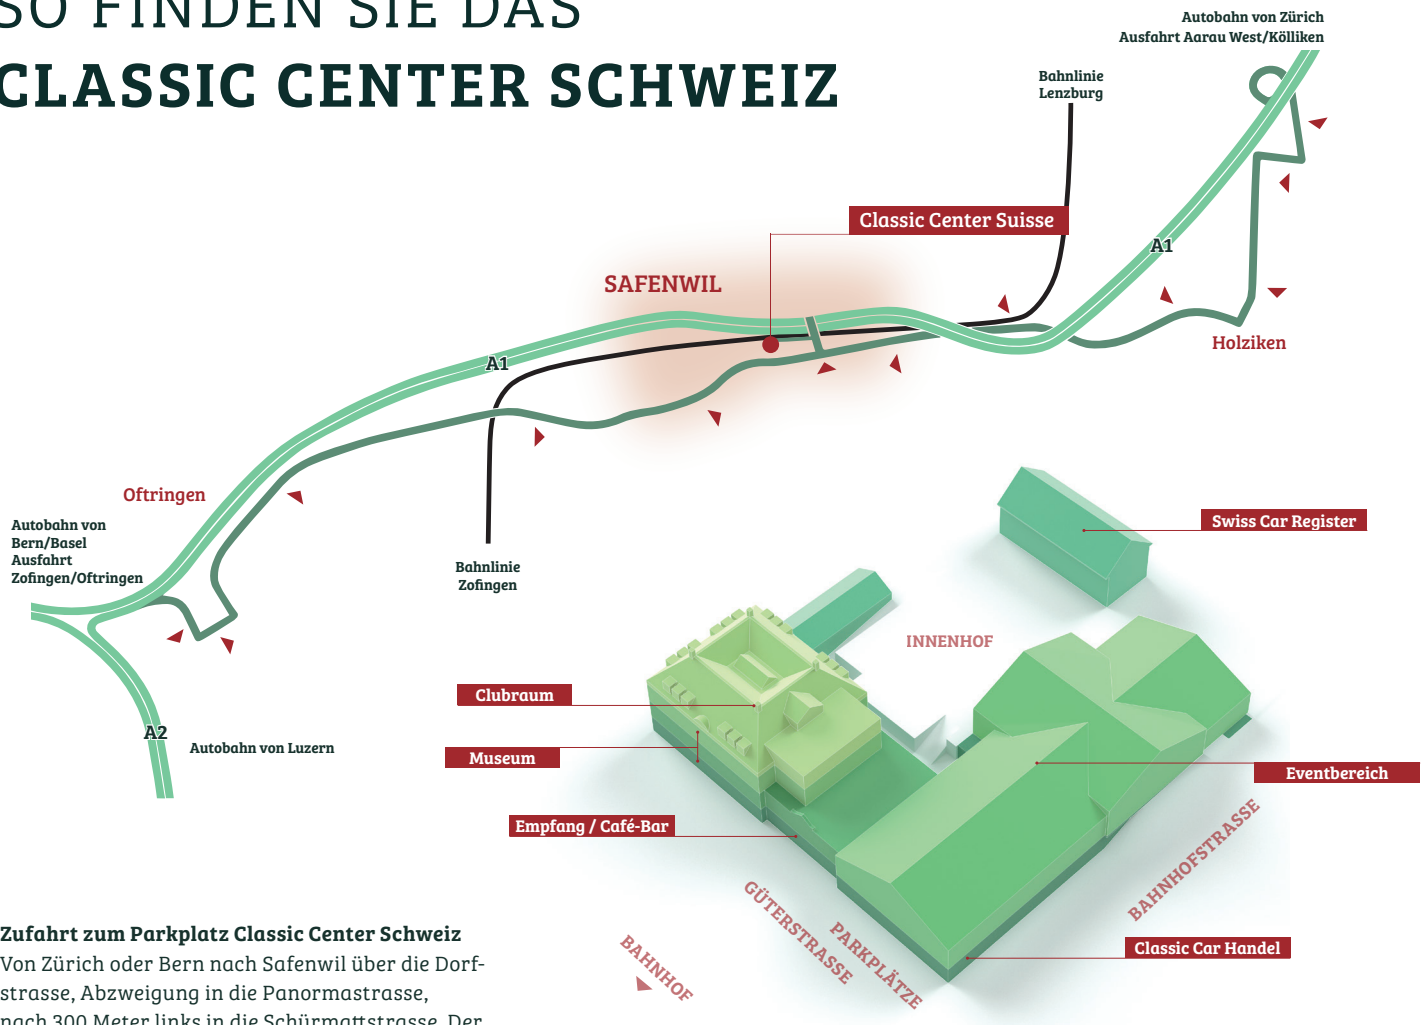

# SO FINDEN SIE DAS CLASSIC CENTER SCHWEIZ

## Zufahrt zum Parkplatz Classic Center Schweiz

Von Zürich oder Bern nach Safenwil über die Dorfstrasse, Abzweigung in die Panormastrasse, nach 300 Meter links in die Schürmattstrasse. Der Parkplatz ist signalisiert.

Vom Parkplatz erreichen Sie das Classic Center Schweiz innert weniger Gehminuten durch die Bahnhofsunterführung.